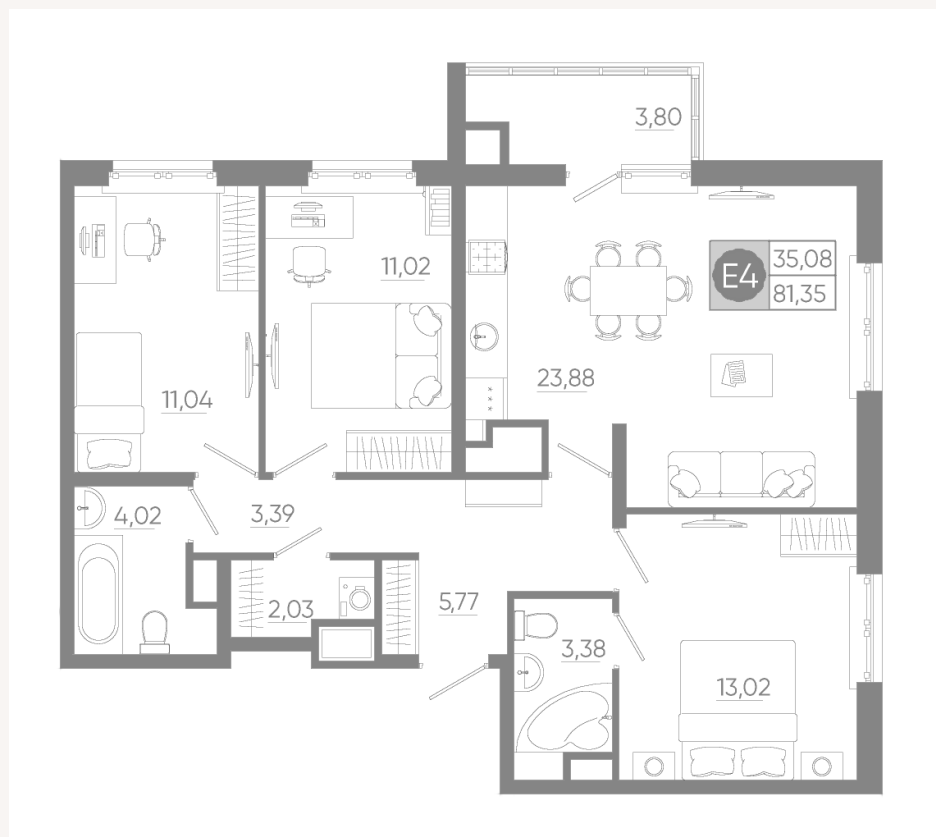

Квартира

Дом "Имбирный"

Подъезд: 2

Этаж: 8

Номер: 176

Площадь, м²: 81,35

Цена: ~~6 363 870 руб.~~

Со скидкой: 5 854 760 руб.*