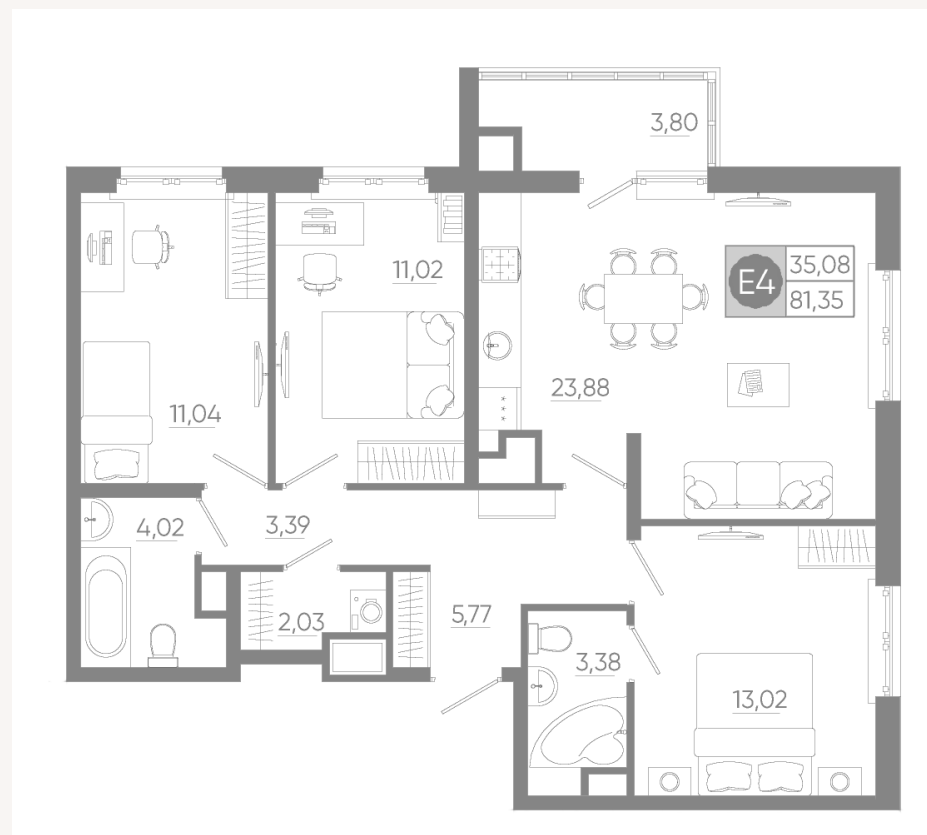

Квартира

Дом "Имбирный"

Подъезд: 2

Этаж: 2

Номер: 116

Площадь, м²: 81,35

Цена: ~~6 540 717 руб.~~

Со скидкой: 6 017 460 руб.*